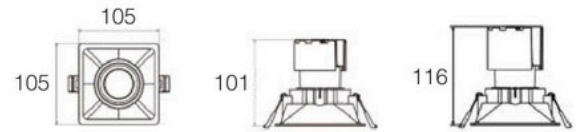

V20

V20DLA

Model	Công suất	Quang thông	Kích thước	Thi công	Giá bán	Giá bán 3CCT
V20DLA-6	6W	300lm(W), 330lm(N,C)	Ø80xH98mm	Ø70mm	701.028đ	-
V20DLA-9	9W	390lm(W), 450lm(N,C)	Ø80xH98mm	Ø70mm	749.628đ	+96.012đ
V20DLA-12	12W	560lm(W), 600lm(N,C)	Ø80xH113mm	Ø70mm	821.988đ	+96.012đ
V20DLA-15	15W	680lm(W), 750lm(N,C)	Ø80xH113mm	Ø70mm	870.588đ	+108.000

V22

V22DLA

Model	Công suất	Quang thông	Kích thước	Thi công	Giá bán	Giá bán 3CCT
V22DLA-6	6W	600lm(W), 660lm(N,C)	105x105x101mm	95x95mm	846.828đ	-
V22DLA-9	9W	920lm(W), 990lm(N,C)	105x105x101mm	95x95mm	894.348đ	+96.012đ
V22DLA-12	12W	1260lm(W), 1380lm(N,C)	105x105x116mm	95x95mm	966.708đ	+96.012đ
V22DLA-15	15W	1575lm(W), 1650lm(N,C)	105x105x116mm	95x95mm	1.015.308đ	+108.000đ

Chức năng	Dim Triac	Dim 1-10V	Dim Dali
6W-9W-12W	+251.964đ	+263.952đ	+479.952đ
15W	+300.024đ	+335.988đ	-

Lựa chọn thêm 1-10V tunable white, Dali tunable white

V23

V23DLA

Model	Công suất	Quang thông	Kích thước	Thi công	Giá bán	Giá bán 3CCT
V23DLA-18	18W	1900lm(W), 1980lm(N,C)	205x205x101mm	195x95mm	1.614.708đ	+192.024đ
V23DLA-24	24W	2580lm(W), 2640lm(N,C)	205x205x116mm	195x95mm	1.791.828đ	+192.024đ
V23DLA-30	30W	3180lm(W), 3300lm(N,C)	205x205x116mm	195x95mm	1.961.388đ	+216.000đ