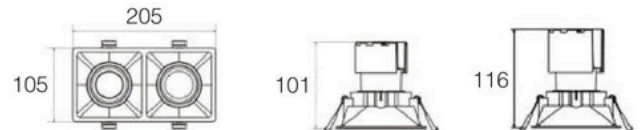

V22

V22DLA

Model	Công suất	Quang thông	Kích thước	Thi công	Giá bán	Giá bán 3CCT
V22DLA-6	6W	600lm(W), 660lm(N,C)	105x105x101mm	95x95mm	846.828đ	-
V22DLA-9	9W	920lm(W), 990lm(N,C)	105x105x101mm	95x95mm	894.348đ	+96.012đ
V22DLA-12	12W	1260lm(W), 1380lm(N,C)	105x105x116mm	95x95mm	966.708đ	+96.012đ
V22DLA-15	15W	1575lm(W), 1650lm(N,C)	105x105x116mm	95x95mm	1.015.308đ	+108.000đ

Chức năng	Dim Triac	Dim 1-10V	Dim Dali
6W-9W-12W	+251.964đ	+263.952đ	+479.952đ
15W	+300.024đ	+335.988đ	-

Lựa chọn thêm 1-10V tunable white, Dali tunable white

V23

V23DLA

Model	Công suất	Quang thông	Kích thước	Thi công	Giá bán	Giá bán 3CCT
V23DLA-18	18W	1900lm(W), 1980lm(N,C)	205x205x101mm	195x95mm	1.614.708đ	+192.024đ
V23DLA-24	24W	2580lm(W), 2640lm(N,C)	205x205x116mm	195x95mm	1.791.828đ	+192.024đ
V23DLA-30	30W	3180lm(W), 3300lm(N,C)	205x205x116mm	195x95mm	1.961.388đ	+216.000đ