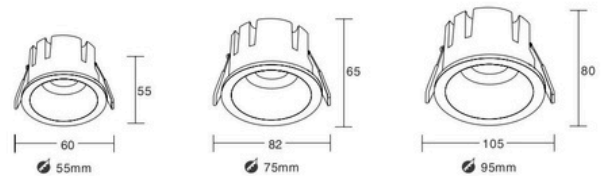

IP65

ĐÈN ÂM TRẦN

LED Downlight

V14DLF

38°

55°

60

55mm

82

75mm

105

95mm

Model	Công suất	Quang thông	Kích thước	Thi công	Giá bán	Giá bán 3CCT
V14DLF-3	3W	300lm(W), 330lm(N,C)	Ø60xH55mm	Ø55mm	444.096đ	-
V14DLF-6	6W	600lm(W), 660lm(N,C)	Ø60xH55mm	Ø55mm	468.072đ	-
V14DLF-9	9W	900lm(W), 990lm(N,C)	Ø82xH65mm	Ø75mm	578.448đ	+96.012đ
V14DLF-12	12W	1200lm(W), 1320lm(N,C)	Ø82xH65mm	Ø75mm	626.508đ	+96.012đ
V14DLF-15	15W	1575lm(W), 1650lm(N,C)	Ø105xH80mm	Ø95mm	768.096đ	+108.000đ
V14DLF-20	20W	2000lm(W), 2100lm(N,C)	Ø105xH80mm	Ø95mm	840.024đ	+119.988đ