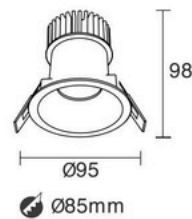

IP65

ĐÈN ÂM TRẦN

LED Downlight

V13DLF

Model	Công suất	Quang thông	Kích thước	Thi công	IP	Giá bán	Giá bán 3CCT
V13DLF-6	6W	600lm(W), 690lm(N,C)	Ø95xH98mm	Ø85mm	IP40	776.196đ	-
V13DLF-9	9W	900lm(W), 990lm(N,C)	Ø95xH98mm	Ø85mm	IP40	823.284đ	+96.012đ
V13DLF-12	12W	1260lm(W), 1320lm(N,C)	Ø95xH98mm	Ø85mm	IP40	870.264đ	+108.000đ
V13DLF-8	8W	800lm(W), 840lm(N,C)	Ø95xH98mm	Ø85mm	IP65	921.672đ	-
V13DLF-12	12W	1260lm(W), 1320lm(N,C)	Ø95xH98mm	Ø85mm	IP65	969.624đ	-

Chức năng	Dim Triac	Dim 1-10V	Dim Dali
6W-9W-12W (IP40)	+251.964đ	+263.952đ	+479.952đ

Lựa chọn thêm 1-10V tunable white, Dali tunable white

Nhiệt độ màu

Màu vỏ

CREE / OSRAM | CRI 90
3000K, 3500K, 4000K

CREE | CRI 80
6500K