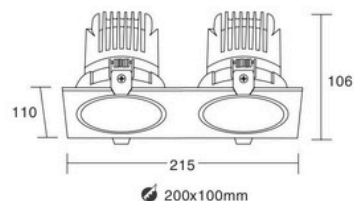

# ĐÈN ÂM TRẦN

LED Downlight

V7DLA

24° 38°

	Model	Công suất	Quang thông	Kích thước	Thị công	Giá bán	Giá bán 3 CCT
	V7DLA-18	18W	1620lm(W), 1800lm(N,C)	Ø215x110xH106mm	Ø200x100mm	1.552.824	+192.024đ
	V7DLA-24	24W	2280lm(W), 2400lm(N,C)	Ø215x110xH106mm	Ø200x100mm	1.648.836	+192.024đ
	V7DLA-30	30W	2850lm(W), 3000lm(N,C)	Ø215x110xH106mm	Ø200x100mm	1.744.848	+216.000đ

Chức năng	Dim Triac	Dim 1-10V
18W-24W	+503.928đ	+527.904đ
30W	+600.048đ	+671.976đ

Lựa chọn thêm 1-10V tunable white, Dali tunable white

Nhiệt độ màu

3000K 3500K 4000K 6500K

Màu chóa

Trắng Đen

CREE / OSRAM | CRI 90  
3000K, 3500K, 4000K